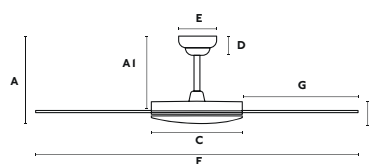

33803 426,10€  
 33803WP 406,10€ **Smart Fan**  
 Body Matt White  
 Blades Matt White

Color temperature adjustable

Programmable 1-3-6h

Smart option

<b>Material</b>	<b>Body</b> Steel	<b>Power</b>	24W
	<b>Blades</b> ABS	<b>Lumen Output</b>	2475lm
<b>W</b>	6-8-13-18-25-38	<b>Light Source</b>	SMD LED
<b>RPM</b>	80-100-120-140-160-180	<b>Dimmable K</b>	3000 - 4000 - 6000K
<b>Airflow</b>	188 m3 min	<b>CRI</b>	>80
<b>V/Hz</b>	220V-240V/50-60Hz	<b>Driver incl.</b>	Yes
		<b>Material Diff</b>	PC