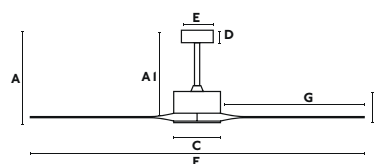

**W** 13.4-17-20,7-35.7-54.5

**RPM** 79-86-93-110-126

**Airflow** 254.85 m3 min

**V/Hz** 100V-240V/50-60Hz

**Accessories** ☉ 34150-12 34150-12

**Incl. downrod** 125-250 mm

**Opt. downrod** Page 282

A	A1
480/18.9"	430/16.93"
B	C
170/6.69"	210/8.27"
D	E
65/2.6"	150/5.91"
F	G
ø2400/94.5"	1000/39.37"
Downrod L	Downrod ø
125-250/4.92"	26/1.02"