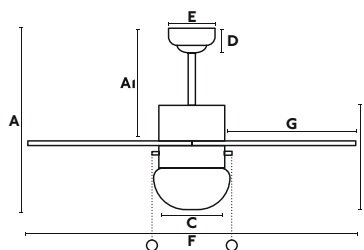

**33179 83,00€**  
Body Matt White  
Blades Multicolor

**33186 79,50€**  
Body Grey  
Blades Grey

**33183 79,50€**  
Body Satin Nickel  
Blades Maple

<b>Material</b>	<b>Body</b> Steel	<b>Light Source</b>	1 E14 max. 8W
	<b>Blades</b> MDF	<b>Bulb incl.</b>	No
<b>W</b>	24-28-37	<b>Recom. Bulb</b>	17461
<b>RPM</b>	127-192-241	<b>Material Diff</b>	Glass
<b>Airflow</b>	92.37 m3 min		
<b>V/Hz</b>	220V-240V/50Hz		
<b>Accessories</b> ☉	33928 Wall Control 3 speeds		
	33929 Remote Control/dimer-on-off		
	33937 Remote Control/Programmer		
<b>Opt. downrod</b>	Page 282		