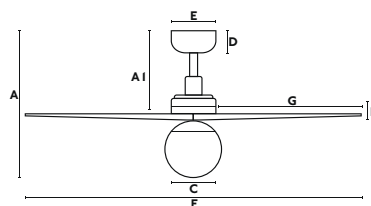

Glass diffuser

Programmable 1-4-8h  
Memory function pag 38

Smart option

<b>Material</b>	<b>Body</b> Steel	<b>Light Source</b>	1 E27 max.
	<b>Blades</b> Wood	<b>Bulb incl.</b>	No
<b>W</b>	6.2-7.9-10.5-14-20-28	<b>Recom. Bulb</b>	17463
<b>RPM</b>	153-192-226-259-302-348	<b>Material Diff</b>	Glass
<b>Airflow</b>	124 m3 min		
<b>V/Hz</b>	100V-240V/50-60Hz		
<b>Accessories</b> ☉	33974 DC Wall Control		
<b>Incl. downrod</b>	100 mm		
<b>Opt. downrod</b>	Page 282		