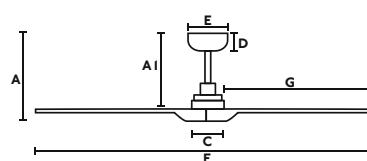

33805 336,20€  
33805WP 316,20€ **Smart Fan**  
Body Matt White  
Blades Maple

33806 336,20€  
33806WP 316,20€ **Smart Fan**  
Body Matt Black  
Blades Dark Oak

Wooden finish

Smart option

**Material** Body Steel  
Blades Wood  
**W** 5.1-7.4-11.2-16.9-22.7-30  
**RPM** 115-155-195-235-266-297  
**Airflow** 135.8 m3 min  
**V/Hz** 220V-240V/50-60Hz  
**Opt. downrod** Page 282