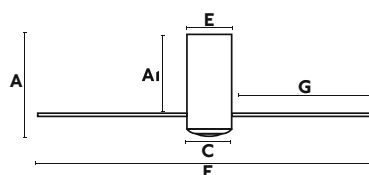

Smart option

**Material** Body Steel+Glass  
Blades PC  
**W** 4-6-9-13-22-32  
**RPM** 51-77-103-129-155-185  
**Airflow** 145.66 m3 min  
**V/Hz** 220V-240V/50-60Hz

<b>A</b>	<b>A1</b>
290/11.42"	250/9.84"
<b>B</b>	<b>C</b>
250/9.84"	160/6.3"
<b>D</b>	<b>E</b>
	130/5.12"
<b>F</b>	<b>G</b>
ø1280/50.4"	430/16.93"
<b>Downrod L</b>	<b>Downrod ø</b>
200/7.87"	26/1.02"