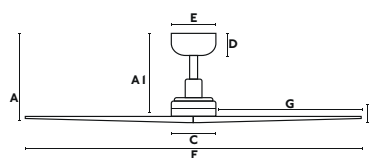

Wood

Optional Light kit  
page 298

Programmable 1-4-8h  
Memory function pag 38

Smart option

<b>Material</b>	<b>Body</b> Steel
	<b>Blades</b> Wood
<b>W</b>	6.2-7.9-10.5-14-20-28
<b>RPM</b>	153-192-226-259-302-348
<b>Airflow</b>	124 m3 min
<b>V/Hz</b>	220V-240V/50-60Hz
<b>Accessories</b> ☉	33974 DC Wall Control
<b>Incl. downrod</b>	100 mm
<b>Opt. downrod</b>	Page 282