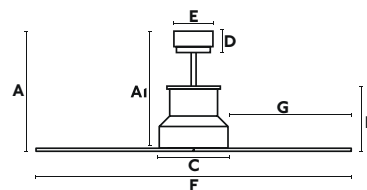

Ref.33481 IP44 outdoor

Smart option

**Material** Body Steel  
Blades ABS

**W** 3-5-8-12-21-35

**RPM** 50-71-93-115-138-162

**Airflow** 183.01 m3 min

**V/Hz** 220V-240V/50-60Hz

**Opt. downrod** Page 282