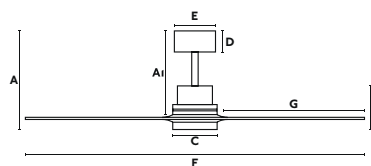

33505DC 616,30€  
33505DCWP 596,30€ **\*Smart Fan**  
Body Matt Nickel  
Blades Pine

High airflow

Wood

Programmable 1-4-8h

Smart option

<b>Material</b>	<b>Body</b> Steel	<b>Power</b>	15W
	<b>Blades</b> Wood	<b>Lumen Output</b>	900lm
<b>W</b>	6-9-11-17-24-35	<b>Light Source</b>	SMD LED 3000K
<b>RPM</b>	75-89-98-115-129-146	<b>CRI</b>	>80
<b>Airflow</b>	261.6 m3 min	<b>Driver incl.</b>	Yes
<b>V/Hz</b>	220V-240V/50Hz	<b>Material Diff</b>	Glass
<b>Accessories</b> ☉	33974 DC Wall Control		
<b>Opt. downrod</b>	Page 282		