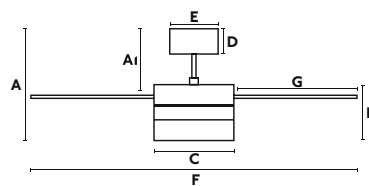

# Panay M

ø122  
CM

13-17 M2  
140-190 SQ.FT

33608 211,20€  
Body Matt Nickel  
Blades Grey

<b>Material</b>	<b>Body</b> Steel	<b>Light Source</b>	2 E14 max. 8W
	<b>Blades</b> MDF	<b>Bulb incl.</b>	No
<b>W</b>	14-30-58	<b>Recom. Bulb</b>	17461
<b>RPM</b>	95-150-200	<b>Material Diff</b>	Glass
<b>Airflow</b>	116.2 m3 min		
<b>V/Hz</b>	220V-240V/50Hz		
<b>Opt. downrod</b>	Page 282		