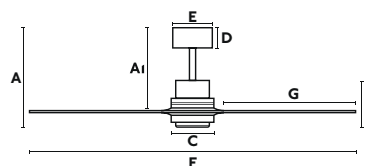

33560DC 540,40€  
33560DCWP 520,40€ **\*Smart Fan**  
Body Satin Nickel  
Blades Pine

Glass diffuser

Wood

Programmable 1-4-8h

Smart option

<b>Material</b>	<b>Body</b> Steel	<b>Power</b>	15W
	<b>Blades</b> Wood	<b>Lumen Output</b>	900lm
<b>W</b>	5-8-12-17-27-35	<b>Light Source</b>	SMD LED 3000K
<b>RPM</b>	82-102-125-145-170-188	<b>CRI</b>	>80
<b>Airflow</b>	147.56 m3 min	<b>Driver incl.</b>	Yes
<b>V/Hz</b>	220V-240V/50Hz	<b>Material Diff</b>	Glass
<b>Accessories</b> ☉	33974 DC Wall Control		
<b>Opt. downrod</b>	Page 282		