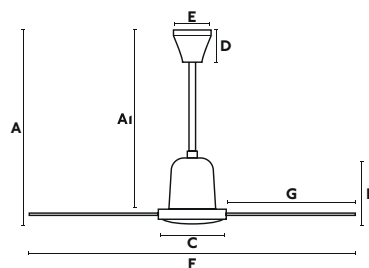

# Indus L

ø140  
CM

> 17.6-28 M2  
190-300 SQ.FT

33001 139,90€  
Body White  
Blades White

**Material** Body Steel  
**Blades** Steel  
**W** 16-21-26-32-48  
**RPM** 113-142-173-203-260  
**Airflow** 155.52 m3 min  
**V/Hz** 220V-240V/50Hz