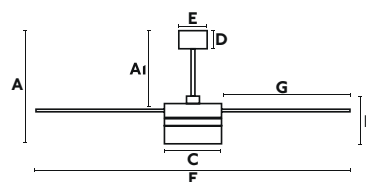

A	A1
385/15.16"	270/10.63"
B	C
210/8.27"	230/9.06"
D	E
65/2.6"	150/5.91"
F	G
Ø1320/52"	555/21.85"
Downrod L	Downrod Ø
153/6.02"	21/0.83"