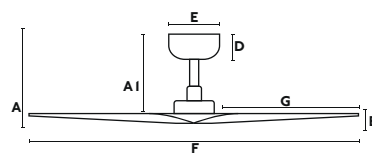

33825 254,50€  
33825WP 234,50€ **\*Smart Fan**  
Body Matt Black  
Blades Matt Black

Programmable 1-4-8h  
Memory function pag 38

Smart option

<b>Material</b>	<b>Body</b> Steel <b>Blades</b> ABS
<b>W</b>	4.3-7.0-10.2-16-21-30
<b>RPM</b>	110-162-197-238-267-300
<b>Airflow</b>	147.6 m3 min
<b>V/Hz</b>	220V-240V/50-60Hz
<b>Accessories</b> ☉	33974 DC Wall Control
<b>Opt. downrod</b>	Page 282