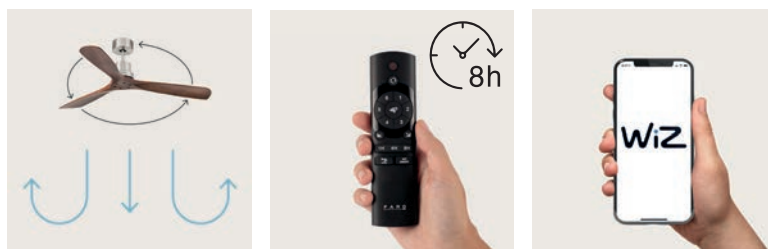

# Cies XL

**ø210**  
CM

> 28 M2  
> 300 SQ.FT

**DC**  
MOTOR

OPTION  
**SMART**  
100-240V  
50-60Hz

SUMMER  
WINTER

INCLINING  
ROOF

33512A 720,00€  
 33512WPA 700,00€ **\*Smart Fan**  
 Body Shiny White  
 Blades Shiny White