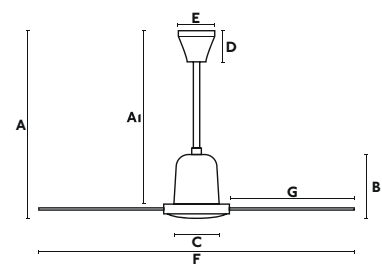

# Eco indus M

Ø120  
CM

13-17 M2  
140-190 SQ.FT

WALL  
CONTROL

INCLINING  
ROOF

EASY  
INSTALL

33005 152,90€  
Body Matt White  
Blades White

**Material** Body Steel  
**Blades** Steel  
**W** 16-26-68  
**RPM** 150-225-322  
**Airflow** 189.47 m3 min  
**V/Hz** 220V-240V/50Hz