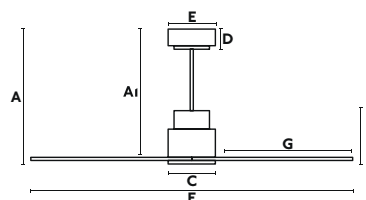

Smart option

<b>Material</b>	<b>Body</b> Steel
	<b>Blades</b> Plywood
<b>W</b>	4-6-10-16-24-37
<b>RPM</b>	50-87-125-162-199-237
<b>Airflow</b>	222.41 m3 min
<b>V/Hz</b>	220V-240V/50-60Hz
<b>Incl. downrod</b>	910 mm