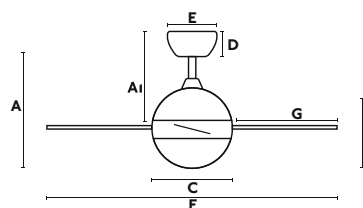

34300 354,90€  
 34300WP 334,90€ **\*Smart Fan**  
 Body Matt White  
 Blades Matt White

Color temperature adjustable

Programmable 1-4-8h  
Memory function pag 38

Smart option

<b>Material</b>	<b>Body</b> Steel	<b>Power</b>	24W
	<b>Blades</b> ABS	<b>Lumen Output</b>	1600lm
<b>W</b>	5.5-8.8-14-20.6-27.5-34.8	<b>Light Source</b>	SMD LED 6500K
<b>RPM</b>	139-172-206-245-268-300	<b>Dimmable K</b>	3000 - 4500 - 6500K
<b>Airflow</b>	130 m3 min	<b>CRI</b>	>80
<b>V/Hz</b>	220V-240V/50Hz	<b>Driver incl.</b>	Yes
<b>Accessories</b> ☉	33974 DC Wall Control	<b>Material Diff</b>	PMMA
<b>Incl. downrod</b>	127-250 mm		